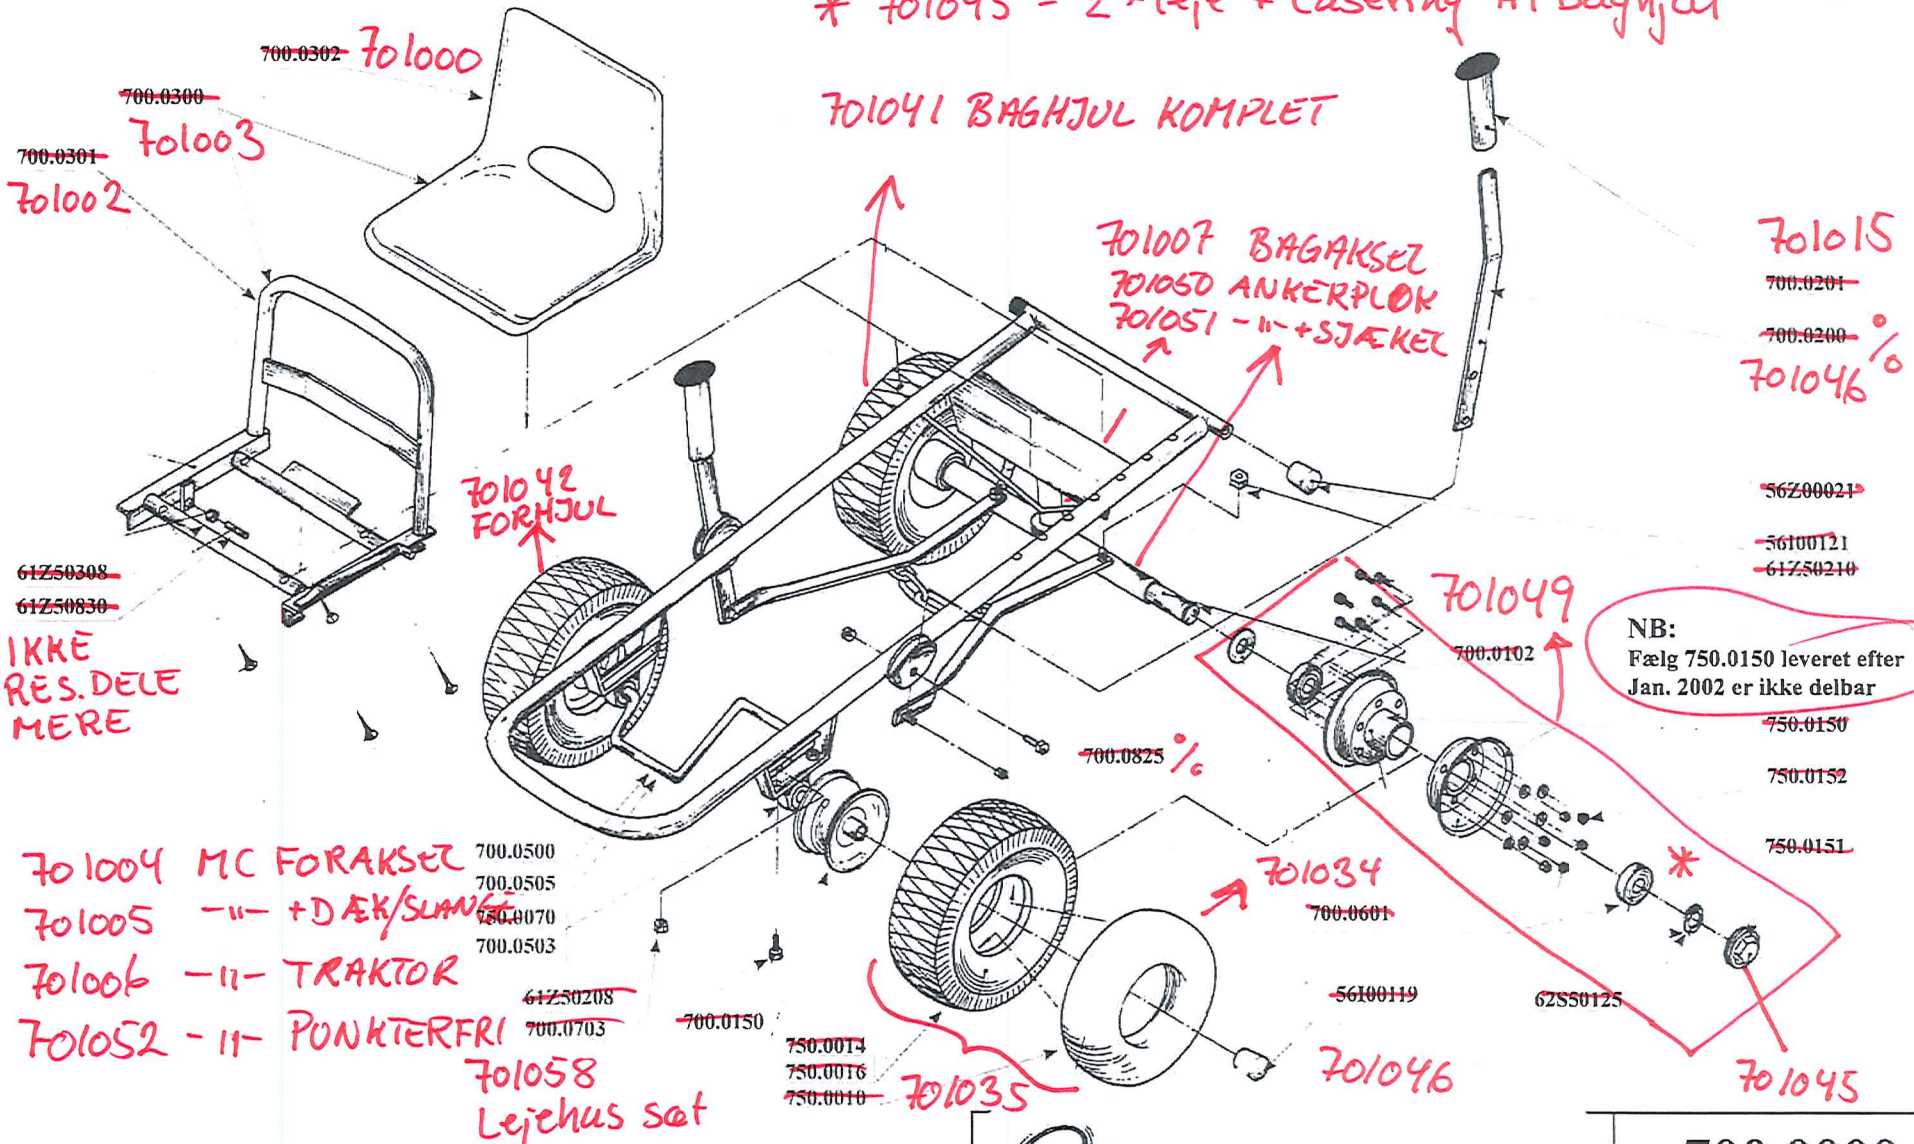

* 701043 = 2 * leje + Låsering til baghjul

701041 BAGHJUL KOMPLET

NIKOSTINE

LEGETØJ

Tlf. 86 60 37 20 - www.nikostine.dk

700.0000
Part number drawing
This drawing is not to be copied, printed or to be made otherwise available to any unauthorised person without our specific permission